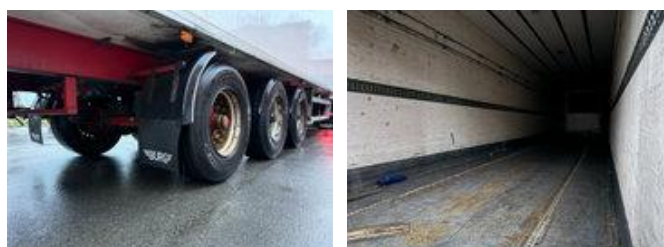

Chereau 3 Axle BPW Drum

Allgemeine Merkmale

Marke	Chereau
Unterkategorie	Kofferauflieger
Baujahr	1997
Datum der Erstzulassung	10-01-1997
Farbe	Witz
Zustand	Gebraucht

Eigenschaften

Ledig gewicht	9.510kg
Belastbarkeit	29.490kg
Zulässiges Gesamtgewicht	39.000kg
Länge	1.402cm
Breite	260cm

Chereau 3 Axle BPW Drum

Technische Spezifikationen

Anzahl der Achsen 3

Beschreibung

Burg Chassis with Chereau box Square BPW Axles with drum brakes Lift

Zubehör